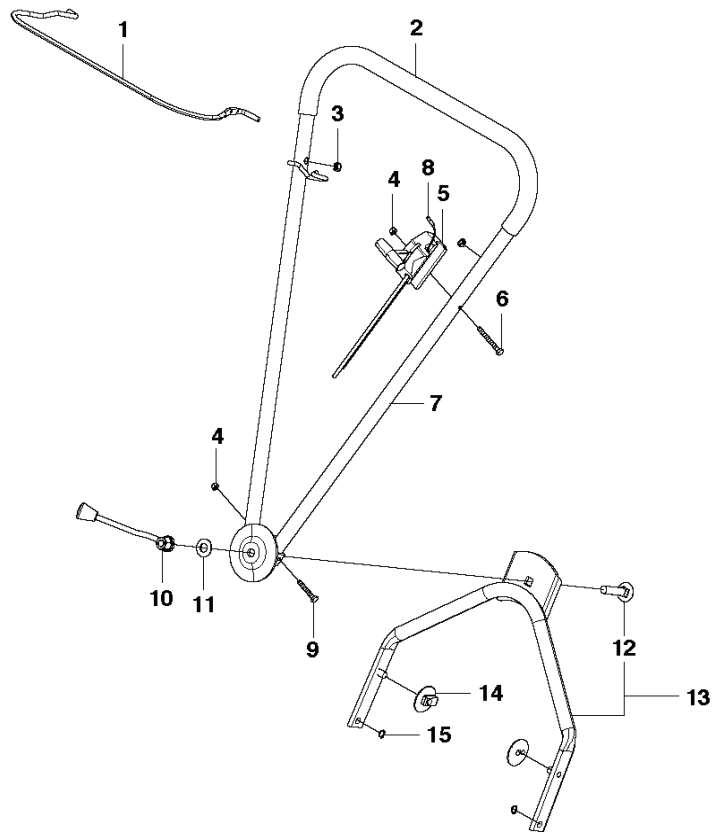

RESERVDELSKATALOG

: KLIPPO EXCELLENT

Reservdelslista

RESERVDELSLISTA

A EXCELLENT DECK

REF.	ART. NR	ARTIKELBESKRIVNING	ANMÄRKNING	KIT
1	503275101	NAVKAPSEL		4
2	504458301	SPÄRRING		4
3	502882701	KULLAGER	6201-2RS/B9	4 5
4	502945101	DÄCK		4 5
5	503275401	HJUL KPL		4
6	504461801	DISTANSRING		4 5
7	503242901	KULLAGER	6201-2RS	4 5
8	504457601	BRICKA		4
9	503333001	FJÄDER		4
10	503277301	SKRAPA		2
11	731231801	MUTTER (HEXAGON)		4
12	735216401	LÅSBRICKA		4
13	503265801	HANDLE SUPPORT ASSY		1
14	504457001	SKRUV SLCSFM		4
15	503258001	Bakaxel Kpl		1
16	735311000	SPÄRRING		2
17	504464701	KNOPP		1
18	503249001	INDIKATOR PLATTA		1
19	503257601	FJÄDER		1
20	503247901	CHASSI		1
21	503249501	ROD ASSY		1
22	504463801	FÄSTE		2
23	502898101	HÖLJE		2
24	504457101	SKRUV ITXPANM		4
25	503269301	FRAMAXEL ASSY		1
26	504456501	SKRUV ITXPANT		2
27	503243001	WALL BRACKET		1
28	504457301	BRICKA		4
30	502884001	DEKAL		1
31	520290503	DEKAL		1

C EXCELLENT
ENGINE

REF.	ART. NR	ARTIKELBESKRIVNING	ANMÄRKNING	KIT
1	725245951	SKRUV EHHM		2
2	735216401	LÄSBRICKA		6
3	0	TBD	B&S 675EX Series / No. 126T02-6706-H1	1
4	731231801	MUTTER (HEXAGON)		2
5	502882901	SCREW		1
6	504460501	WOODRUF KEY		1
7	579228401	KNIVFÄSTE		1
8	503259901	BLADE BUSHING		1
9	503259401	BRICKA		1
10	502881310	KNIV		1
11	502881701	MOWER BLADE		1
12	503332501	FJÄDER		1
13	504456402	SCREW EHHI		1
14	502888002	DEKAL		1

B EXCELLENT
HANDLE

REF.	ART. NR	ARTIKELBESKRIVNING	ANMÄRKNING	KIT
1	502876201	BYGEL		1
2	576641901	HANDLE GRIP		1
3	503320901	BUSHING		2
4	732251601	HEXAGON LÅSMUTTER		2
5	503299801	GASREGLAGE		1
6	725238151	SKRUV EHHM		1
7	502907501	HANDTAG KPL		1
8	503299901	KABEL		1
9	725237871	SKRUV EHHM		1
10	503298301	HÄVARM KPL.		1
11	504457301	BRICKA		1
12	727654351	SKRUV RSQM		1 13
13	503284301	HANDTAG KPL		1
14	504464001	JUSTERINGSHJUL		2
15	735311200	SPÄRRING		2