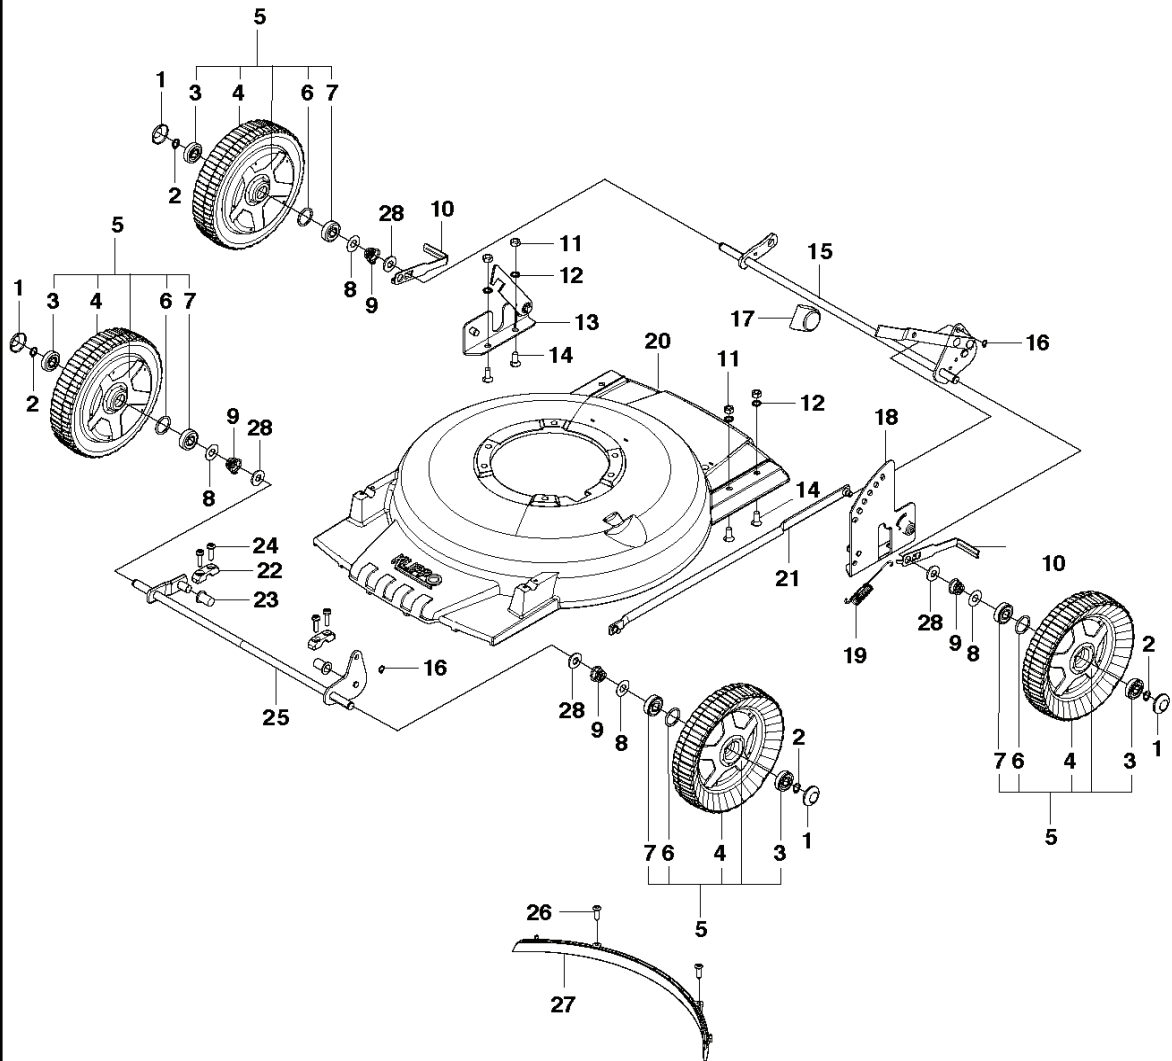

RESERVDELSKATALOG

: KLIPPO EXCELLENT

Reservdelslista

RESERVDELSLISTA

A EXCELLENT DECK

REF.	ART. NR	ARTIKELBESKRIVNING	ANMÄRKNING	KIT
1	503275101	NAVKAPSEL		4
2	504458301	SPÄRRING		4
3	502882701	KULLAGER	6201-2RS/B9	4 5
4	502945101	DÄCK		4 5
5	503275401	HJUL KPL		4
6	504461801	DISTANSRING		4 5
7	503242901	KULLAGER	6201-2RS	4 5
8	504457601	BRICKA		4
9	503333001	FJÄDER		4
10	503277301	SKRAPA		2
11	731231801	MUTTER (HEXAGON)		4
12	735216401	LÅSBRICKA		4
13	503265801	HANDLE SUPPORT ASSY		1
14	504457001	SKRUV SLCSFM		4
15	503258001	Bakaxel Kpl		1
16	735311000	SPÄRRING		2
17	504464701	KNOPP		1
18	503249001	INDIKATOR PLATTA		1
19	503257601	FJÄDER		1
20	503247901	CHASSI		1
21	503249501	ROD ASSY		1
22	504463801	FÄSTE		2
23	502898101	HÖLJE		2
24	504457101	SKRUV ITXPANM		4
25	503269301	FRAMAXEL ASSY		1
26	504456501	SKRUV ITXPANT		2
27	503243001	WALL BRACKET		1
28	504457301	BRICKA		4
30	502884001	DEKAL		1
31	520290503	DEKAL		1

C EXCELLENT
ENGINE

REF.	ART. NR	ARTIKELBESKRIVNING	ANMÄRKNING	KIT
1	725245951	SKRUV EHHM		2
2	735216401	LÄSBRICKA		6
3	0	TBD	B&S 675EX Series / No. 126T02-6706-H1	1
4	731231801	MUTTER (HEXAGON)		2
5	502882901	SCREW		1
6	504460501	WOODRUF KEY		1
7	579228401	KNIVFÄSTE		1
8	503259901	BLADE BUSHING		1
9	503259401	BRICKA		1
10	502881310	KNIV		1
11	502881701	MOWER BLADE		1
12	503332501	FJÄDER		1
13	504456402	SCREW EHHI		1
14	502888002	DEKAL		1

B EXCELLENT
HANDLE

REF.	ART. NR	ARTIKELBESKRIVNING	ANMÄRKNING	KIT
1	502876201	BYGEL		1
2	576641901	HANDLE GRIP		1
3	503320901	BUSHING		2
4	732251601	HEXAGON LÅSMUTTER		2
5	503299801	GASREGLAGE		1
6	725238151	SKRUV EHHM		1
7	502907501	HANDTAG KPL		1
8	503299901	KABEL		1
9	725237871	SKRUV EHHM		1
10	503298301	HÄVARM KPL.		1
11	504457301	BRICKA		1
12	727654351	SKRUV RSQM		1 13
13	503284301	HANDTAG KPL		1
14	504464001	JUSTERINGSHJUL		2
15	735311200	SPÄRRING		2