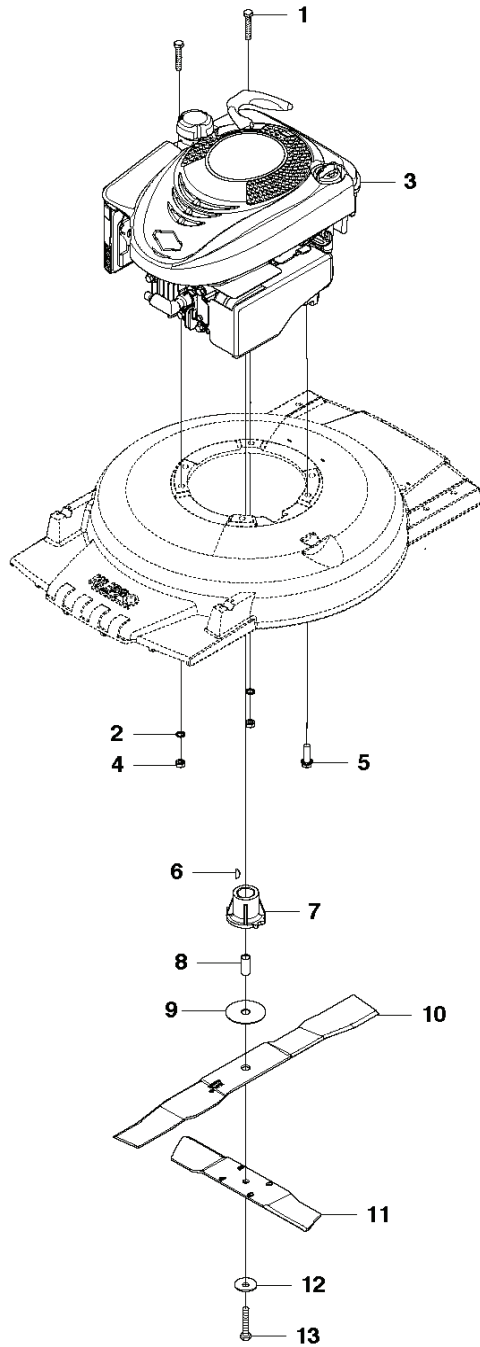

RESERVDELSKATALOG

: KLIPPO EXCELLENT

Reservdelslista

RESERVDELSLISTA

A EXCELLENT DECK

REF.	ART. NR	ARTIKELBESKRIVNING	ANMÄRKNING	KIT
1	503275101	NAVKAPSEL		4
2	504458301	SPÄRRING		4
3	502882701	KULLAGER	6201-2RS/B9	4 5
4	502945101	DÄCK		4 5
5	503275401	HJUL KPL		4
6	504461801	DISTANSRING		4 5
7	503242901	KULLAGER	6201-2RS	4 5
8	504457601	BRICKA		4
9	503333001	FJÄDER		4
10	503277301	SKRAPA		2
11	731231801	MUTTER (HEXAGON)		4
12	735216401	LÅSBRICKA		4
13	503265801	HANDLE SUPPORT ASSY		1
14	504457001	SKRUV SLCSFM		4
15	503258001	Bakaxel Kpl		1
16	735311000	SPÄRRING		2
17	504464701	KNOPP		1
18	503249001	INDIKATOR PLATTA		1
19	503257601	FJÄDER		1
20	503247901	CHASSI		1
21	503249501	ROD ASSY		1
22	504463801	FÄSTE		2
23	502898101	HÖLJE		2
24	504457101	SKRUV ITXPANM		4
25	503269301	FRAMAXEL ASSY		1
26	504456501	SKRUV ITXPANT		2
27	503243001	WALL BRACKET		1
28	504457301	BRICKA		4
30	502884001	DEKAL		1
31	520290503	DEKAL		1

C EXCELLENT
ENGINE

REF.	ART. NR	ARTIKELBESKRIVNING	ANMÄRKNING	KIT
1	725245951	SKRUV EHHM		2
2	735216401	LÄSBRICKA		6
3	0	TBD	B&S 675EX Series / No. 126T02-6706-H1	1
4	731231801	MUTTER (HEXAGON)		2
5	502882901	SCREW		1
6	504460501	WOODRUF KEY		1
7	579228401	KNIVFÄSTE		1
8	503259901	BLADE BUSHING		1
9	503259401	BRICKA		1
10	502881310	KNIV		1
11	502881701	MOWER BLADE		1
12	503332501	FJÄDER		1
13	504456402	SCREW EHHI		1
14	502888002	DEKAL		1

B EXCELLENT
HANDLE

REF.	ART. NR	ARTIKELBESKRIVNING	ANMÄRKNING	KIT
1	502876201	BYGEL		1
2	576641901	HANDLE GRIP		1
3	503320901	BUSHING		2
4	732251601	HEXAGON LÅSMUTTER		2
5	503299801	GASREGLAGE		1
6	725238151	SKRUV EHHM		1
7	502907501	HANDTAG KPL		1
8	503299901	KABEL		1
9	725237871	SKRUV EHHM		1
10	503298301	HÄVARM KPL.		1
11	504457301	BRICKA		1
12	727654351	SKRUV RSQM		1 13
13	503284301	HANDTAG KPL		1
14	504464001	JUSTERINGSHJUL		2
15	735311200	SPÄRRING		2